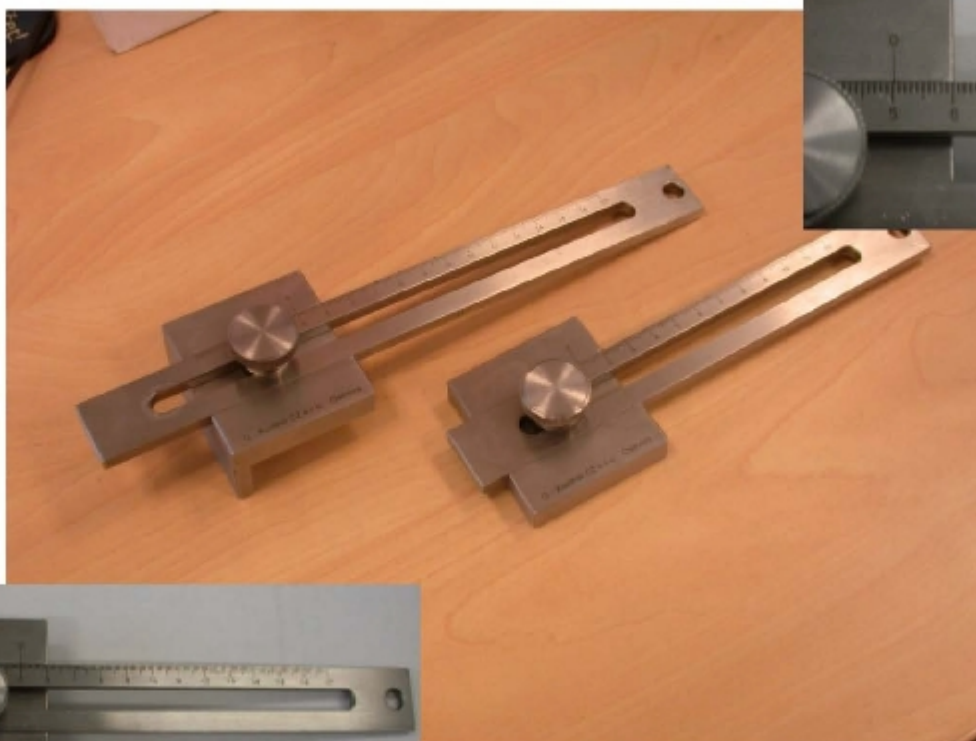

Akční nabídka

REJSEK

Číselně označené stavitelné příložné pravítko

Pravítko malé	962, Kč/ks
Pravítko velké	1 023,-Kč/ks

Uvedené ceny jsou bez DPH.

K dodání do týdne.

Základní údaje k výrobku

Název výrobku: Číselněoznačené stavitelné příložné pravítko

Použití: oblast kovoobrábění, zámečnické práce

Určeno: k prorýsování středových os veškerých profilovaných hutních materiálů (úhelníků, U-profilů, T-profilů, jaklůapod.) včetně prorýsovávání materiálůk ustavení svařenců